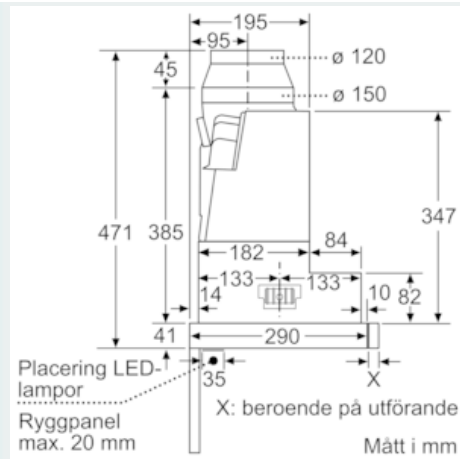

Beskrivning

Tekniska data

Konstruktion : Utdragbara fläktar
 Säkerhetsmärkning : CE, VDE
 Anslutningskabelns längd (cm) : 175
 Nischmått i mm (H x B x D) : 385mm x 524.0mm x 290mm
 Minsta avstånd till elektrisk häll : 430
 Minsta avstånd till gashäll : 650
 Nettovikt (kg) : 10,813
 Typ av reglage : Elektronisk
 Kapacitet frånluft (m³/h) : 399
 Luftflöde, intensivläge, återcirkulation (m³/h) : 483.0
 Kapacitet kolfilter (m³/h) : 295
 Luftflöde, intensivläge (m³/h) : 728
 Antal lampor : 2
 Buller (dB re 1 pW) : 53
 Stosdimension, diameter (mm) : 120 / 150
 Fettfilter, material : Tvättbart rostfritt stål
 EAN kod : 4242003880142
 Anslutningseffekt (W) : 144
 Säkring (A) : 10
 Spänning (V) : 220-240
 Frekvens (Hz) : 50; 60
 Elkontakt : jordad stickkontakt
 Installationstyp : Inbyggd

Installation

- Dimensioner (HxBxD): 426 x 598 x 290 mm
- Diameter kanal Ø 150 mm (Ø 120 följer med)
- Kallrasskydd ingår
- Levereras utan grepplist

Tekniska specifikationer

- Normal förbrukning: 37.9 kWh/år*

* Enligt EU-förordning nr 65/2014

iQ300, Utdragbar fläkt, 60 cm, Silver metallic LI67RB531

Måttskisser

iQ300, Utdragbar fläkt, 60 cm, Silver
metallic
LI67RB531

Måttkisser