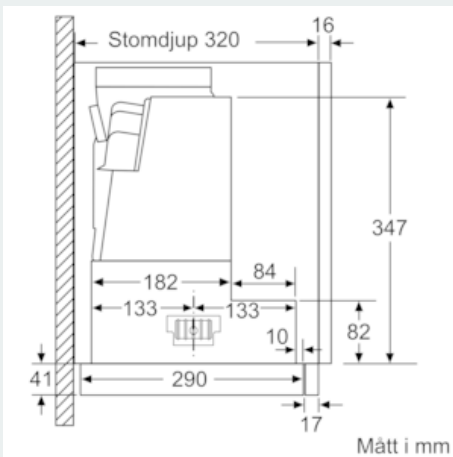

Installation

- Dimensioner (HxBxD): 426 x 598 x 290 mm
- Diameter kanal Ø 150 mm (Ø 120 följer med)
- Kallrasskydd ingår
- Levereras utan grepplist

Tekniska specifikationer

- Normal förbrukning: 37.9 kWh/år*

* Enligt EU-förordning nr 65/2014

iQ300, Utdragbar fläkt, 60 cm, Silver metallic LI67RB531

Måttskisser

iQ300, Utdragbar fläkt, 60 cm, Silver
metallic
LI67RB531

Måttkisser