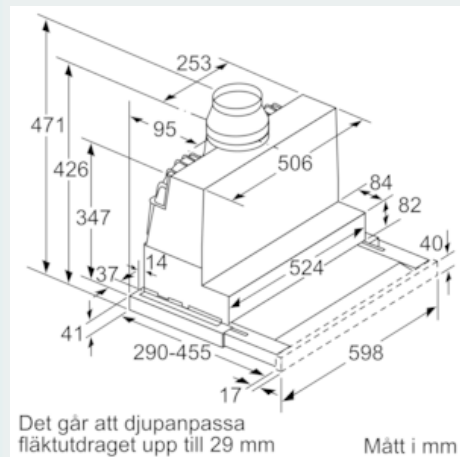

Beskrivning

Tekniska data

Konstruktion : Utdragbara fläktar
 Säkerhetsmärkning : CE, VDE
 Anslutningskabelns längd (cm) : 175
 Nischmått i mm (H x B x D) : 385mm x 524.0mm x 290mm
 Minsta avstånd till elektrisk häll : 430
 Minsta avstånd till gashäll : 650
 Nettovikt (kg) : 10,813
 Typ av reglage : Elektronisk
 Kapacitet frånluft (m³/h) : 399
 Luftflöde, intensivläge, återcirkulation (m³/h) : 483.0
 Kapacitet kolfilter (m³/h) : 295
 Luftflöde, intensivläge (m³/h) : 728
 Antal lampor : 2
 Buller (dB re 1 pW) : 53
 Stosdimension, diameter (mm) : 120 / 150
 Fettfilter, material : Tvättbart rostfritt stål
 EAN kod : 4242003880142
 Anslutningseffekt (W) : 144
 Säkring (A) : 10
 Spänning (V) : 220-240
 Frekvens (Hz) : 50; 60
 Elkontakt : jordad stickkontakt
 Installationstyp : Inbyggd

Installation

- Dimensioner (HxBxD): 426 x 598 x 290 mm
- Diameter kanal Ø 150 mm (Ø 120 följer med)
- Kallrasskydd ingår
- Levereras utan grepplist

Tekniska specifikationer

- Normal förbrukning: 37.9 kWh/år*

* Enligt EU-förordning nr 65/2014

iQ300, Utdragbar fläkt, 60 cm, Silver metallic LI67RB531

Måttskisser

iQ300, Utdragbar fläkt, 60 cm, Silver
metallic
LI67RB531

Måttkisser