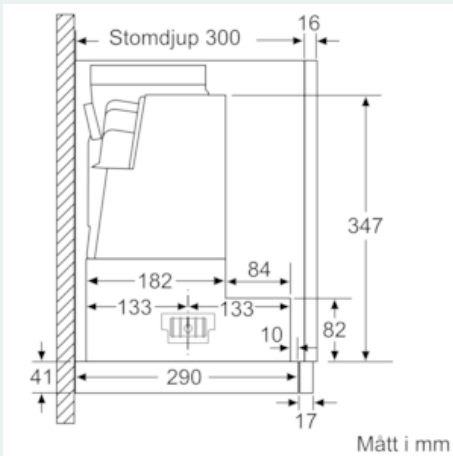

Installation

- Dimensioner (HxBxD): 426 x 598 x 290 mm
- Diameter kanal Ø 150 mm (Ø 120 följer med)
- Kallrasskydd ingår
- Levereras utan grepplist

Tekniska specifikationer

- Normal förbrukning: 37.9 kWh/år*

* Enligt EU-förordning nr 65/2014

iQ300, Utdragbar fläkt, 60 cm, Silver metallic LI67RB531

Måttskisser

iQ300, Utdragbar fläkt, 60 cm, Silver
metallic
LI67RB531

Måttkisser