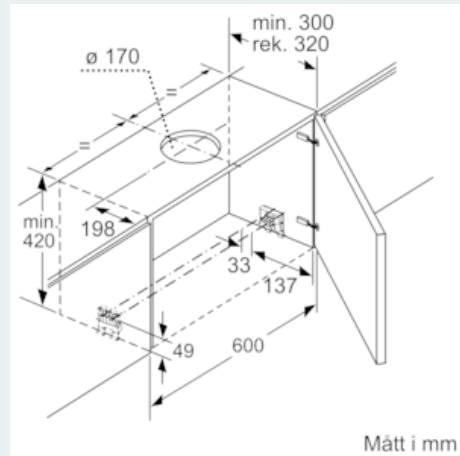

Beskrivning

Tekniska data

Konstruktion : Utdragbara fläktar
 Säkerhetsmärkning : CE, VDE
 Anslutningskabelns längd (cm) : 175
 Nischmått i mm (H x B x D) : 385mm x 524.0mm x 290mm
 Minsta avstånd till elektrisk häll : 430
 Minsta avstånd till gashäll : 650
 Nettovikt (kg) : 10,813
 Typ av reglage : Elektronisk
 Kapacitet frånluft (m³/h) : 399
 Luftflöde, intensivläge, återcirkulation (m³/h) : 483.0
 Kapacitet kolfilter (m³/h) : 295
 Luftflöde, intensivläge (m³/h) : 728
 Antal lampor : 2
 Buller (dB re 1 pW) : 53
 Stosdimension, diameter (mm) : 120 / 150
 Fettfilter, material : Tvättbart rostfritt stål
 EAN kod : 4242003880142
 Anslutningseffekt (W) : 144
 Säkring (A) : 10
 Spänning (V) : 220-240
 Frekvens (Hz) : 50; 60
 Elkontakt : jordad stickkontakt
 Installationstyp : Inbyggd

Installation

- Dimensioner (HxBxD): 426 x 598 x 290 mm
- Diameter kanal Ø 150 mm (Ø 120 följer med)
- Kallrasskydd ingår
- Levereras utan grepplist

Tekniska specifikationer

- Normal förbrukning: 37.9 kWh/år*

* Enligt EU-förordning nr 65/2014

iQ300, Utdragbar fläkt, 60 cm, Silver metallic LI67RB531

Måttskisser

iQ300, Utdragbar fläkt, 60 cm, Silver
metallic
LI67RB531

Måttkisser