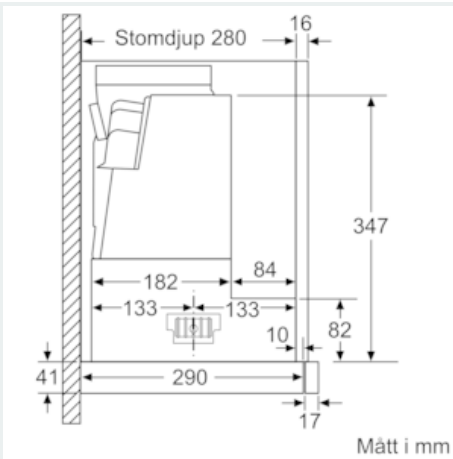

Beskrivning

Tekniska data

Konstruktion : Utdragbara fläktar
 Säkerhetsmärkning : CE, VDE
 Anslutningskabelns längd (cm) : 175
 Nischmått i mm (H x B x D) : 385mm x 524.0mm x 290mm
 Minsta avstånd till elektrisk häll : 430
 Minsta avstånd till gashäll : 650
 Nettovikt (kg) : 10,813
 Typ av reglage : Elektronisk
 Kapacitet frånluft (m³/h) : 399
 Luftflöde, intensivläge, återcirkulation (m³/h) : 483.0
 Kapacitet kolfilter (m³/h) : 295
 Luftflöde, intensivläge (m³/h) : 728
 Antal lampor : 2
 Buller (dB re 1 pW) : 53
 Stosdimension, diameter (mm) : 120 / 150
 Fettfilter, material : Tvättbart rostfritt stål
 EAN kod : 4242003880142
 Anslutningseffekt (W) : 144
 Säkring (A) : 10
 Spänning (V) : 220-240
 Frekvens (Hz) : 50; 60
 Elkontakt : jordad stickkontakt
 Installationstyp : Inbyggd

Installation

- Dimensioner (HxBxD): 426 x 598 x 290 mm
- Diameter kanal Ø 150 mm (Ø 120 följer med)
- Kallrasskydd ingår
- Levereras utan grepplist

Tekniska specifikationer

- Normal förbrukning: 37.9 kWh/år*

* Enligt EU-förordning nr 65/2014

iQ300, Utdragbar fläkt, 60 cm, Silver metallic LI67RB531

Måttskisser

iQ300, Utdragbar fläkt, 60 cm, Silver
metallic
LI67RB531

Måttkisser